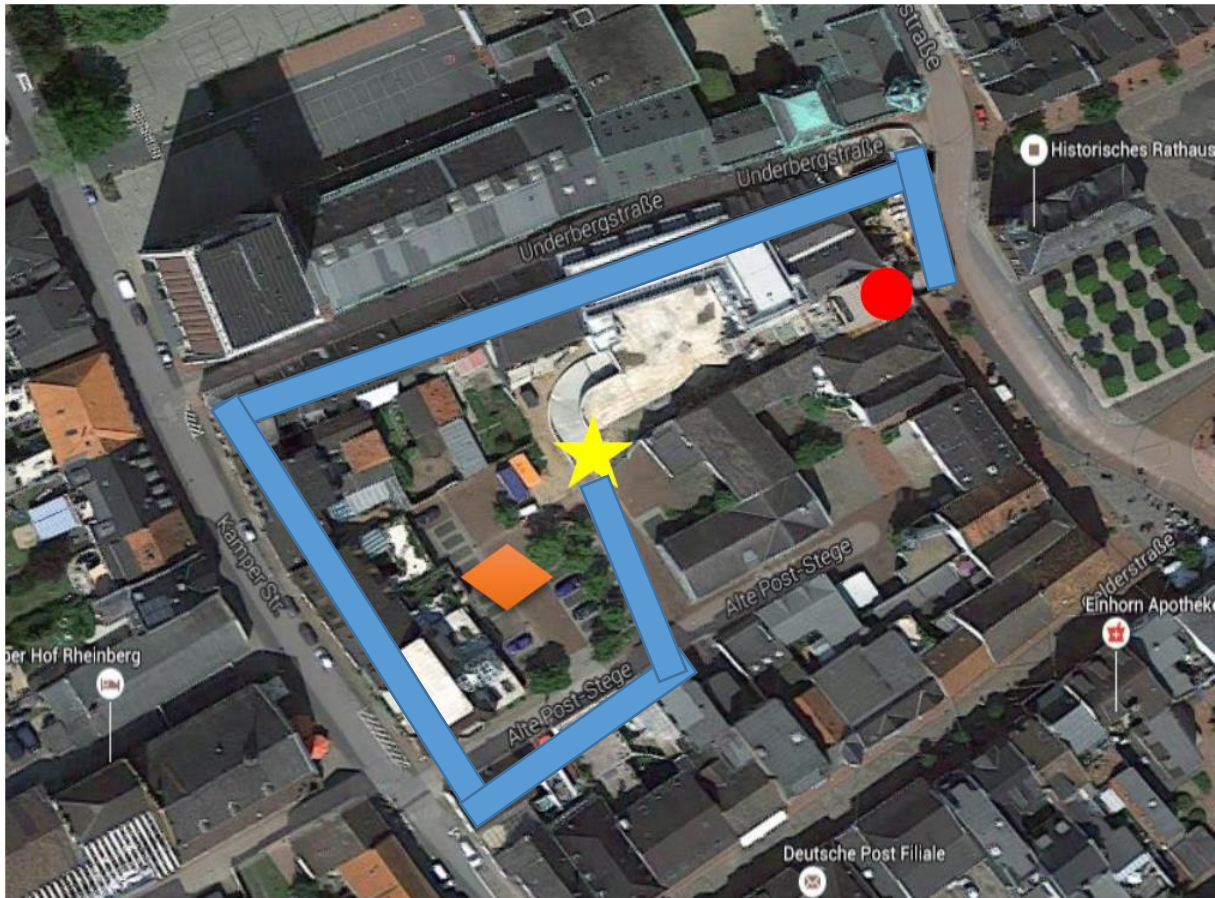

## Directions / Parking Hotel Am Fischmarkt in Rheinberg

Adresse: Alte Poststege, 47495 Rheinberg

-> Haupteingang/main entrance

-> Tiefgarage und vier kostenfreie Hotelparkplätze  
underground car park entrance and 4 own parking spaces